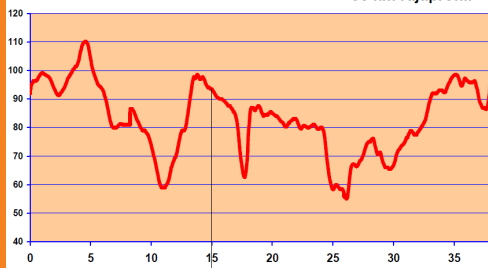

25

Toitlustus/teenindus punkt

Mulgimaa piir

- Vahefinišid

Tõusumeetrid:
38 km distantsil 170 m
83 km distantsil 420 m

38 km rajaprofiil

15 km, TP 1
EKSEKO

1. Vahefiniš 14 km

83 km rajaprofiil

2. Vahefiniš 51 km

3. Vahefiniš 79 km

15 km, TP 1
EKSEKO

40 km, TP 2
ORIKA

60 km, TP 3
EKSEKO

innoportaal