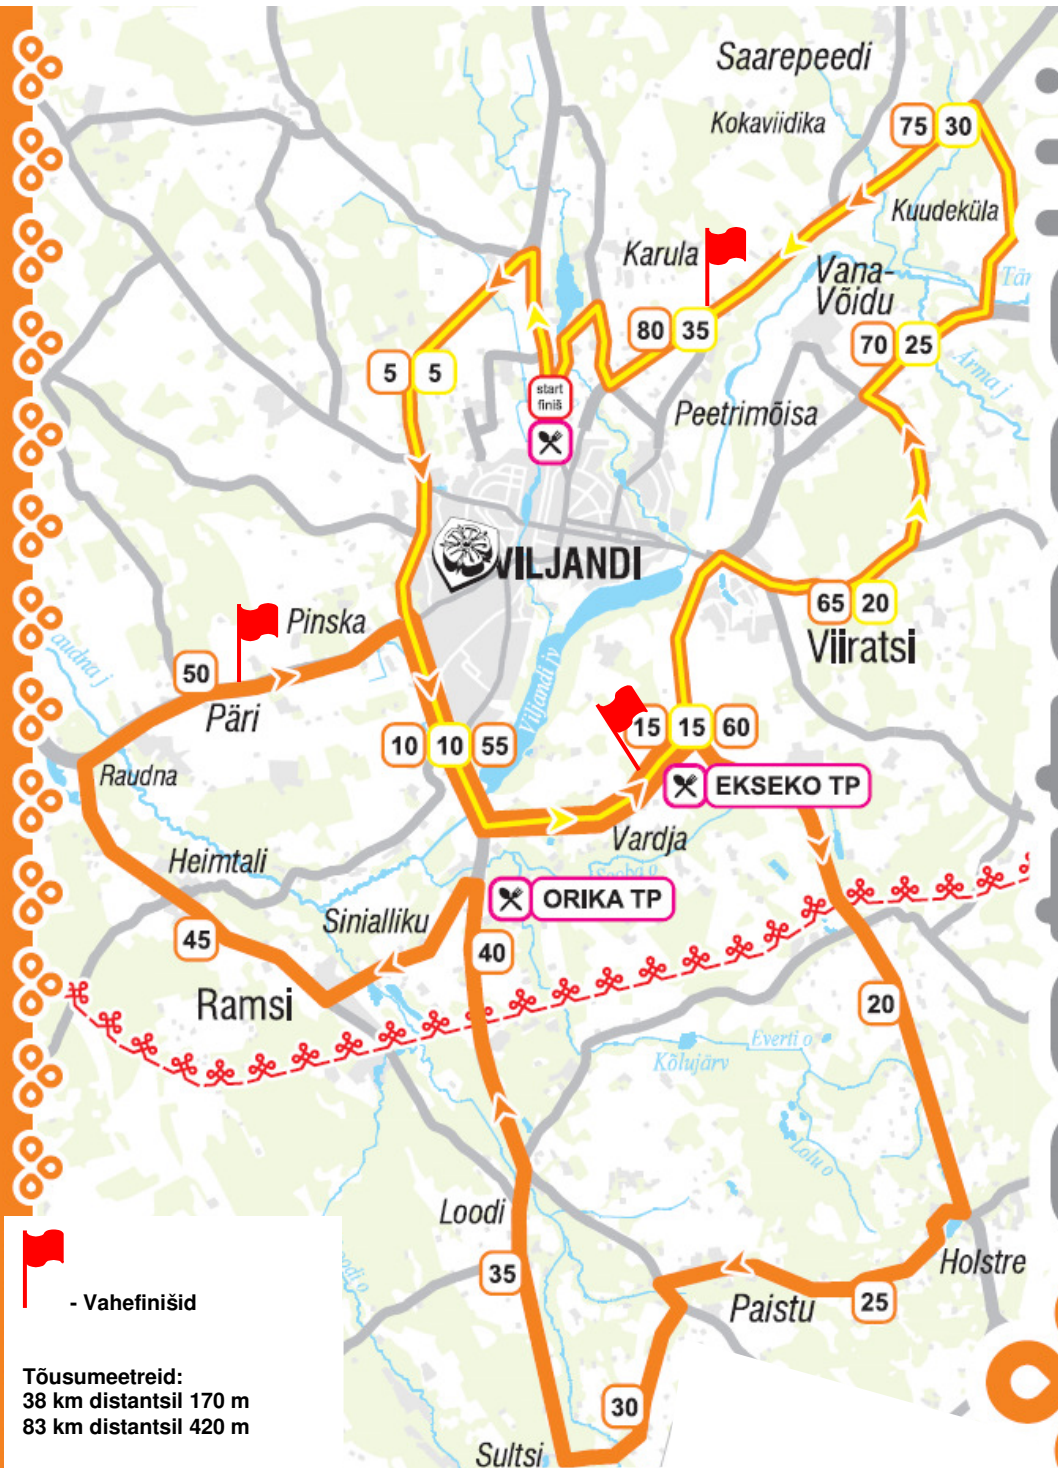

Rajakaart

83 km

Sõidusuund

Orienteeruv distants alates startist

45

38 km

Sõidusuund

Orienteeruv distants alates startist

25

Toitlustus/teenindus punkt

Mulgimaa piir

- Vahefinišid

Tõusumeetrid:
38 km distantsil 170 m
83 km distantsil 420 m

38 km rajaprofiil

15 km, TP 1
EKSEKO

1. Vahefiniš 14 km

83 km rajaprofiil

2. Vahefiniš 51 km

3. Vahefiniš 79 km

15 km, TP 1
EKSEKO

40 km, TP 2
ORIKA

60 km, TP 3
EKSEKO

innoportaal