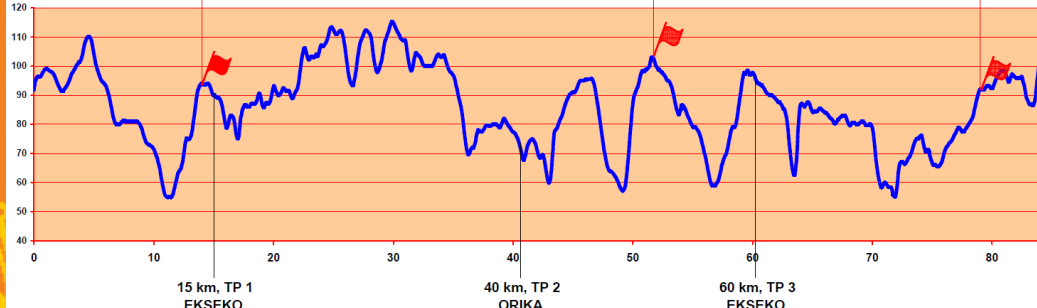

25

Toitlustus/teenindus punkt

Mulgimaa piir

- Vahefinišid

Tõusumeetrid:
38 km distantsil 170 m
83 km distantsil 420 m

38 km rajaprofiil

15 km, TP 1
EKSEKO

1. Vahefiniš 14 km

83 km rajaprofiil

2. Vahefiniš 51 km

3. Vahefiniš 79 km

15 km, TP 1
EKSEKO

40 km, TP 2
ORIKA

60 km, TP 3
EKSEKO

innoportaal