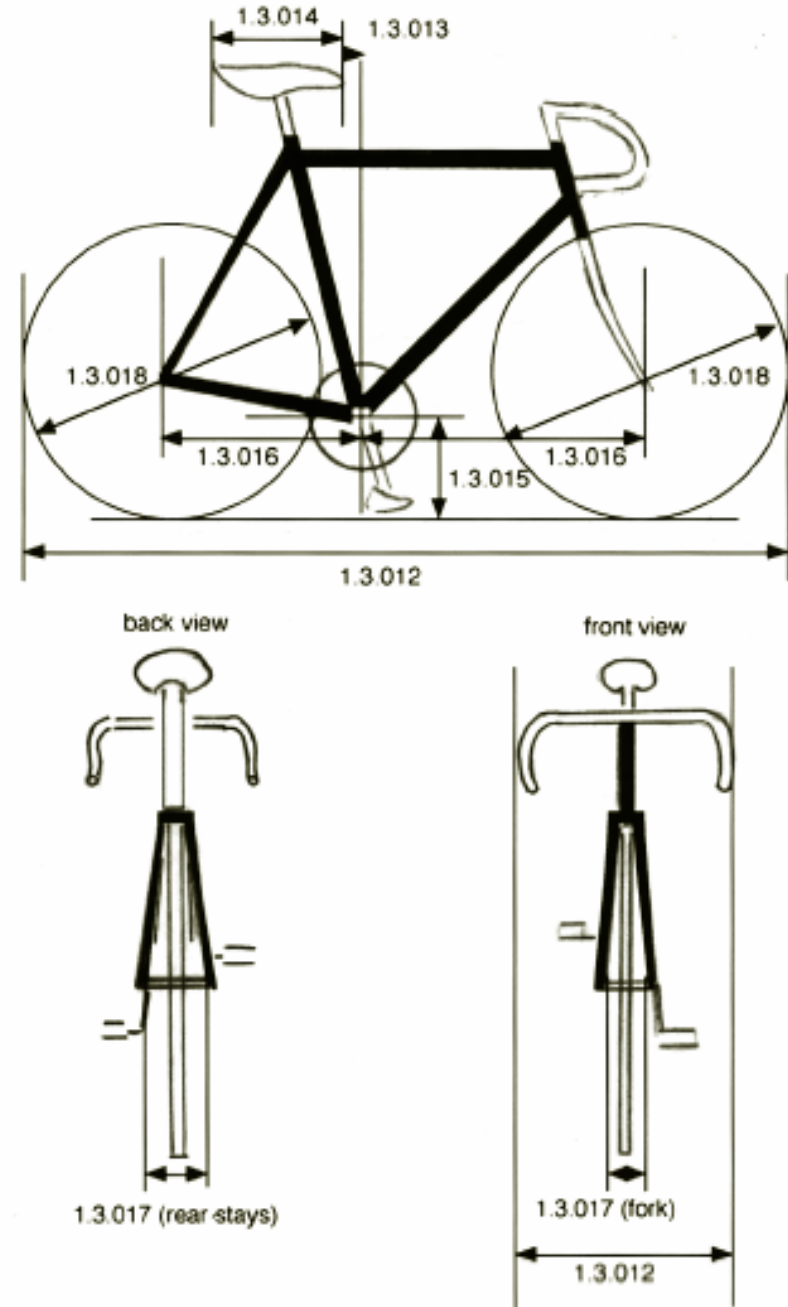

JALGRATTA MÕÕDUD JA TEHNILINE KONTROLL

Tõnis Veltbach

Mõõdud

- Kaal - 6,8 kg
- Pikkus, laius
- Ühesuurused jooksud
- Ülekanded
- Sadul
- Juhtraud

Measurements (1)

Eraldistardi korral

Structure (1b)

road time trials (individual and team) and track races (individual and team pursuit, kilometre, 500 metres and record attempts).

Ülekannete piirangud

- M/N - 14 40 x 14 6.10
- M/N - 16 46 x 14 7.01
- M/N - 18 52 x 14 7.93

ÜLEKANNETE TABEL

$$\frac{H}{h} \times \pi \times d = 7,93 \text{ m}$$

H – esimese hammasratta hammaste arv
 h – tagumise hammasratta hammaste arv
 d – jooksu läbimõõt $\varnothing \approx 68 \text{ cm}$